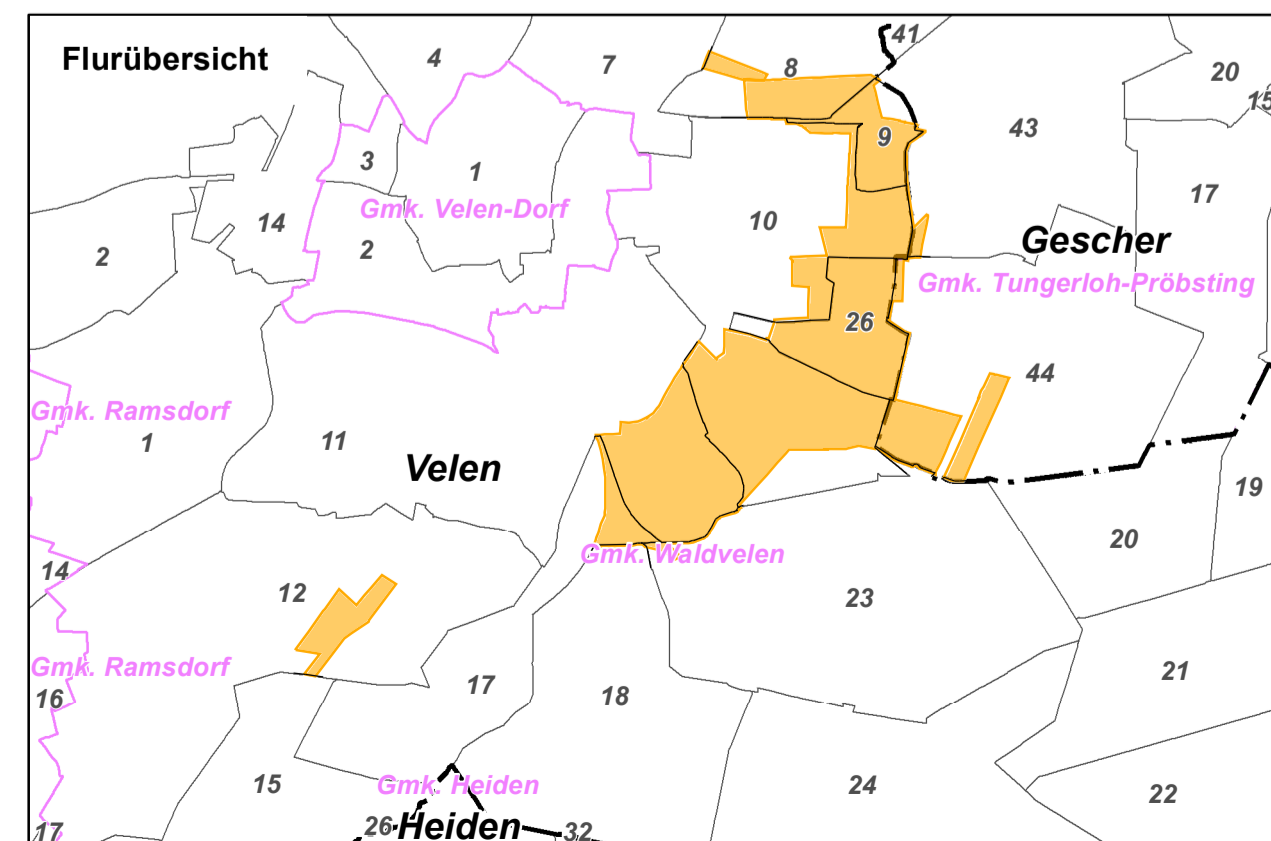

Bezirksregierung
Münster

Wertermittlungsreinkarte

Maßstab 1:2.000

Flurbereinigung: Velen -K11n- Ostumgehung
 Aktenzeichen: 40906
 Ausgabedatum: 02.10.2024
 Blattnummer: 1 von 5

Die Erläuterung der Planzeichen (Legende) sowie Angaben zur Ausgabe und zur Prüfung der Karte sind den Beiblättern zu entnehmen.