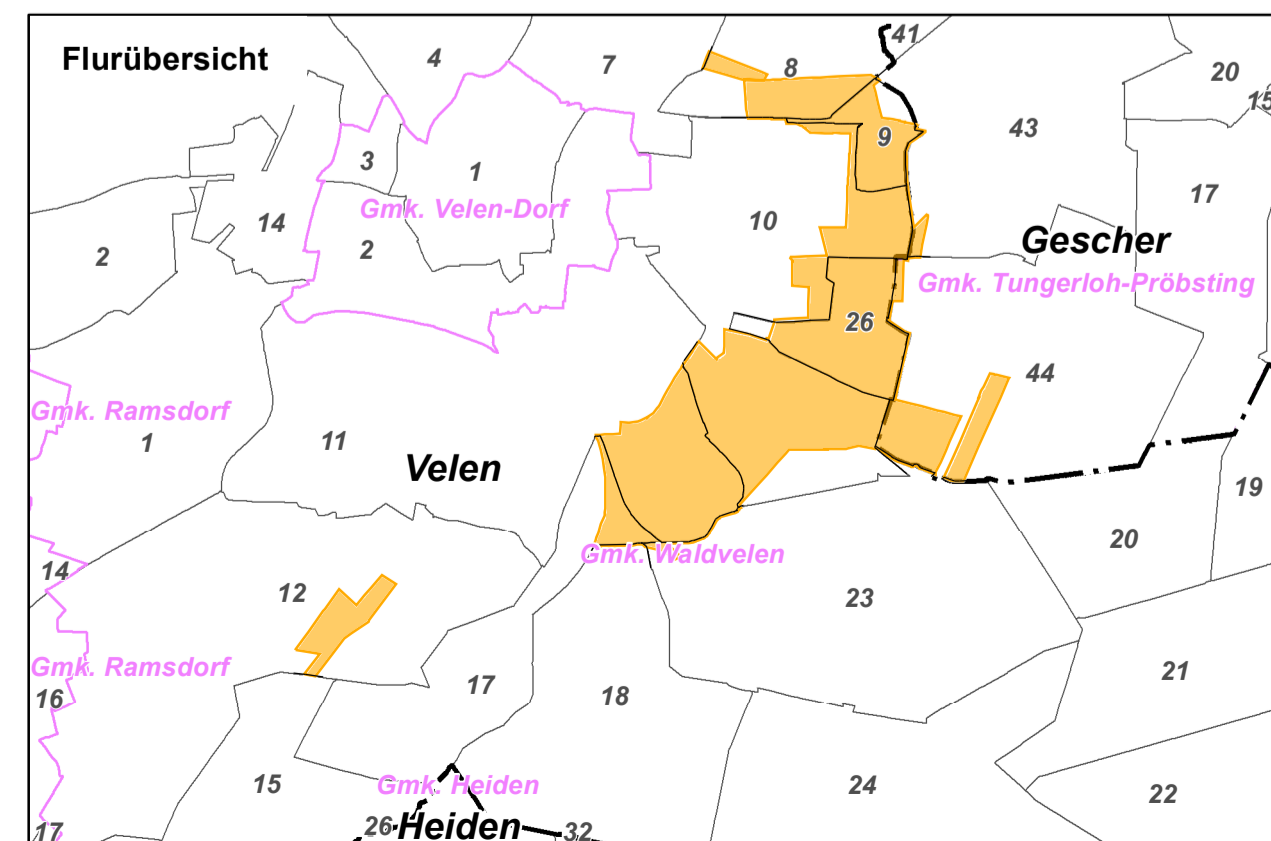

Bezirksregierung
Münster

Wertermittlungsreinkarte

Maßstab 1:2.000

Flurbereinigung: Velen -K11n- Ostumgehung
 Aktenzeichen: 40906
 Ausgabedatum: 02.10.2024
 Blattnummer: 2 von 5

Die Erläuterung der Planzeichen (Legende) sowie Angaben zur Ausgabe und zur Prüfung der Karte sind den Beiblättern zu entnehmen.