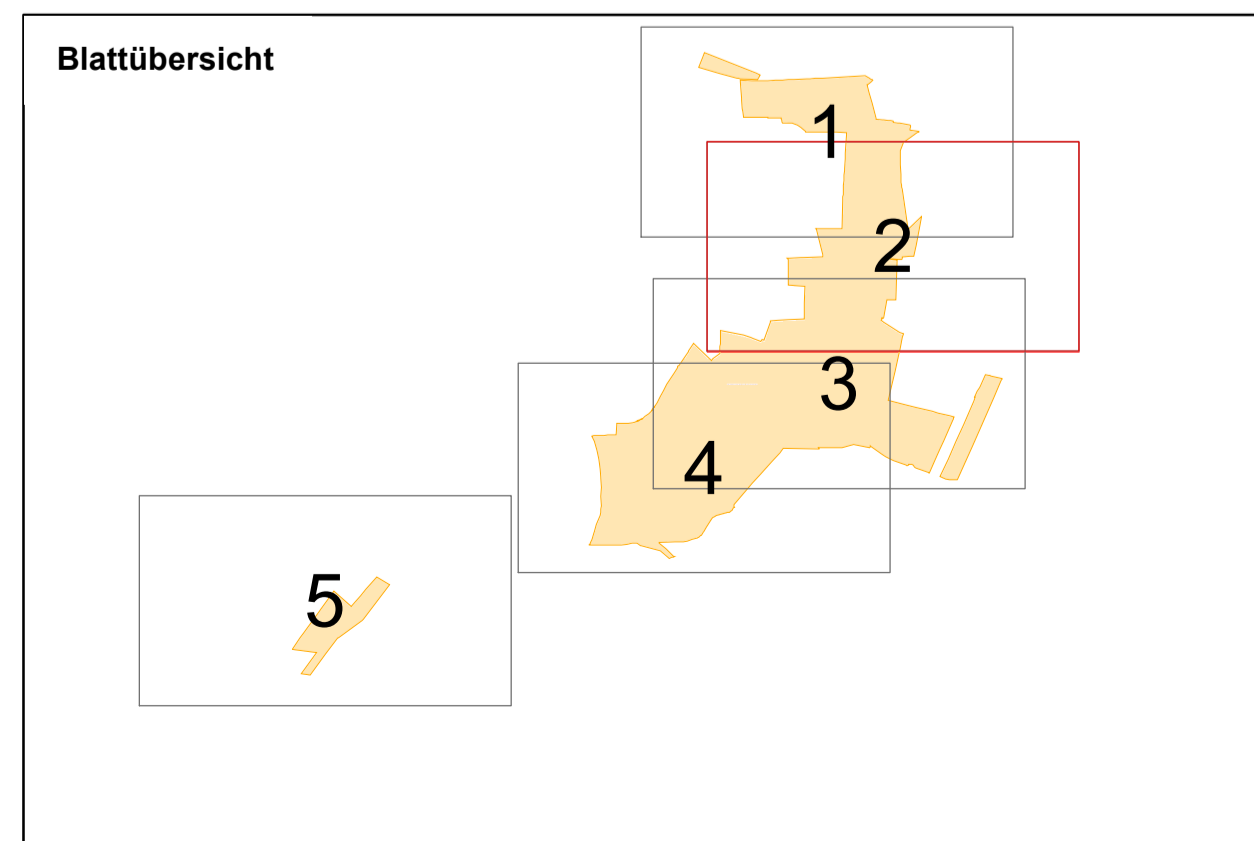

Bezirksregierung
Münster

Wertermittlungsreinkarte

Maßstab 1:2.000

Flurbereinigung: Velen -K11n- Ostumgehung
 Aktenzeichen: 40906
 Ausgabedatum: 02.10.2024
 Blattnummer: 2 von 5

Die Erläuterung der Planzeichen (Legende) sowie Angaben zur Ausgabe und zur Prüfung der Karte sind den Beiblättern zu entnehmen.