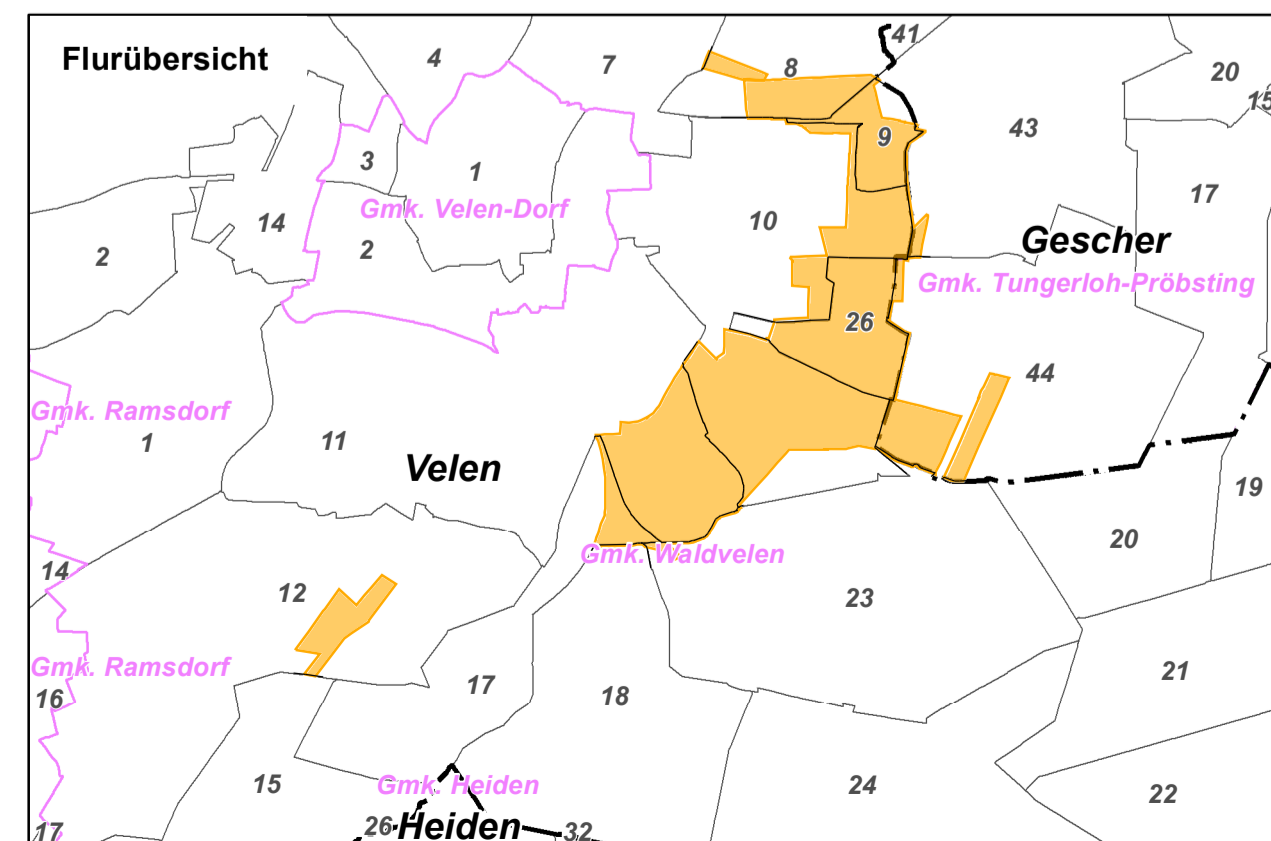

Bezirksregierung  
Münster

Wertermittlungsreinkarte	
<b>Maßstab 1:2.000</b>	
Flurbereinigung:	Velen -K11n- Ostumgehung
Aktenzeichen:	40906
Ausgabedatum:	02.10.2024
Blattnummer:	3 von 5
Die Erläuterung der Planzeichen (Legende) sowie Angaben zur Ausgabe und zur Prüfung der Karte sind den Beiblättern zu entnehmen.	