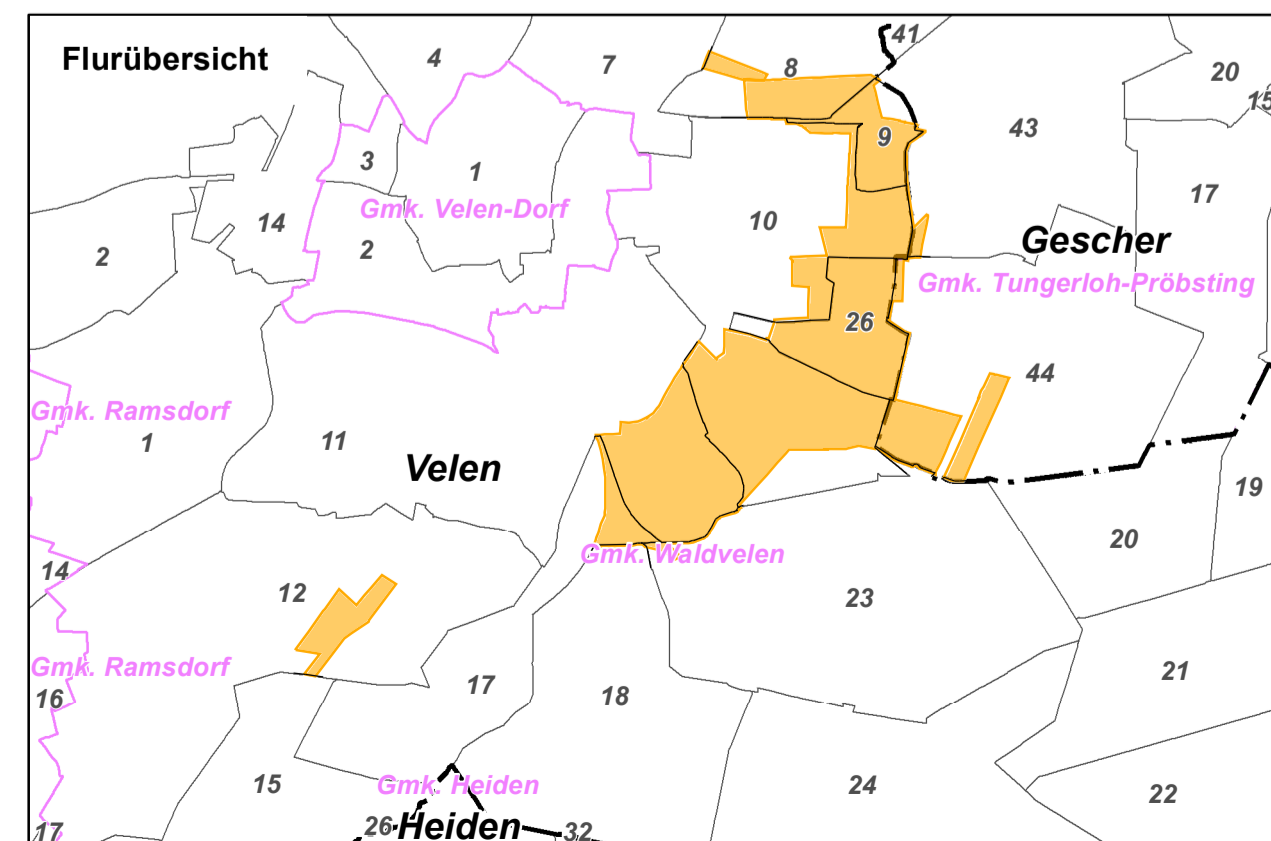

Bezirksregierung
Münster

Wertermittlungsreinkarte

Maßstab 1:2.000

Flurbereinigung: Velen -K11n- Ostumgehung
 Aktenzeichen: 40906
 Ausgabedatum: 02.10.2024
 Blattnummer: 4 von 5

Die Erläuterung der Planzeichen (Legende) sowie Angaben zur Ausgabe und zur Prüfung der Karte sind den Beiblättern zu entnehmen.