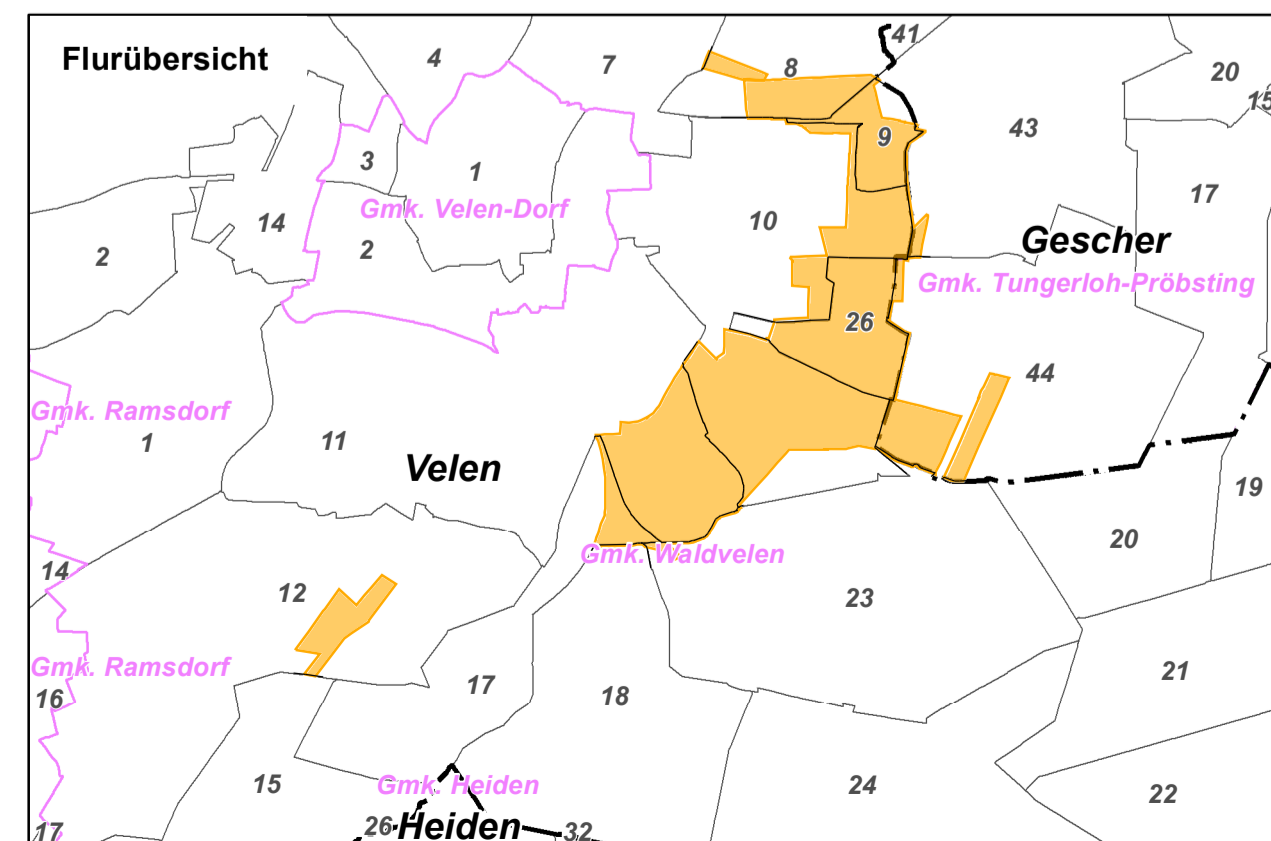

Bezirksregierung
Münster

Wertermittlungsreinkarte	
Maßstab 1:2.000	
Flurbereinigung:	Velen -K11n- Ostumgehung
Aktenzeichen:	40906
Ausgabedatum:	02.10.2024
Blattnummer:	5 von 5
Die Erläuterung der Planzeichen (Legende) sowie Angaben zur Ausgabe und zur Prüfung der Karte sind den Beiblättern zu entnehmen.	